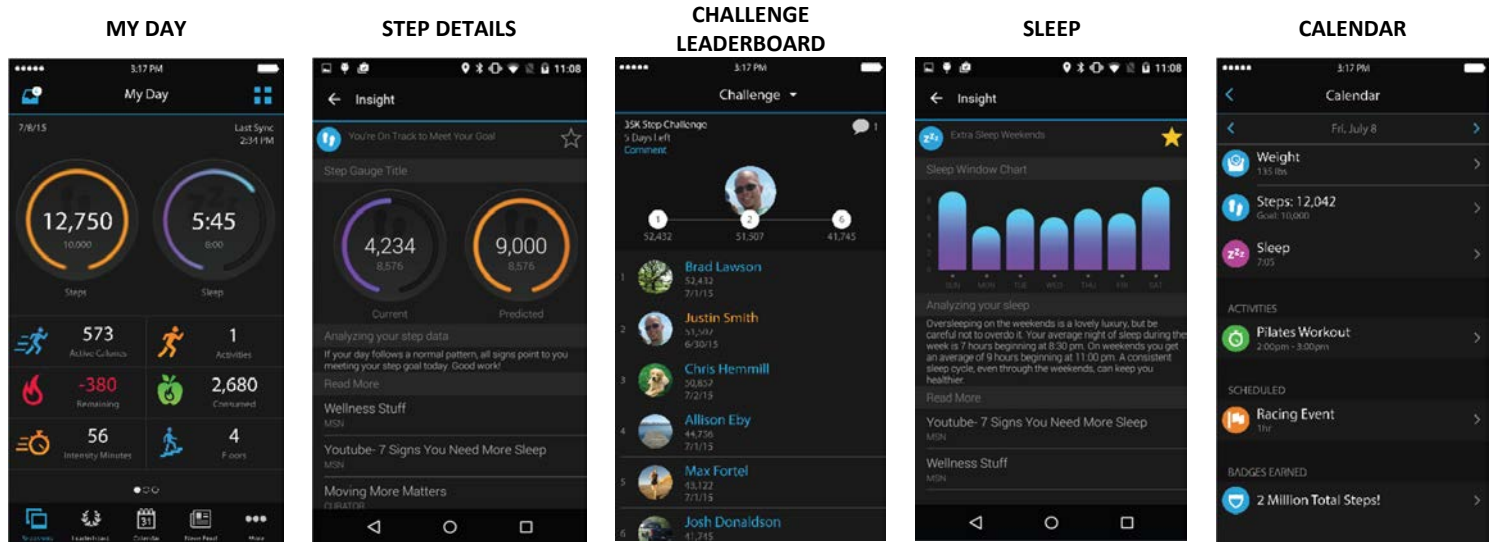

### SCREENSHOTS:

**ELEVATE™ WRIST-BASED HEART RATE**

**MY DAY**

**LAST RUN**

**LAST RIDE**

**SMART NOTIFICATIONS**

**PRODUCT COMPARISON:**

	vívofit® 2	vívofit® 3	vívosmart®	vívosmart® HR	vívofit®	vívofit® HR
<b>Battery life</b>	1+ year	1+ year	Up to 7 days	Up to 5 days	Up to 3 weeks/ 10 hrs. with GPS	Up to 8 days/ 13 hrs. with GPS
<b>5 ATM (50 m) water rating<sup>3</sup></b>	•	•	•	•	•	•
<b>Steps<sup>4</sup></b>	•	•	•	•	•	•
<b>Distance</b>	•	•	•	•	•	•
<b>Calories</b>	•	•	•	•	•	•
<b>Personalized daily step goal</b>	•	•	•	•	•	•
<b>Time</b>	•	•	•	•	•	•
<b>Move bar</b>	•	•	•	•	•	•
<b>Monitors sleep</b>	•	•	•	•	•	•
<b>Garmin Connect™ Mobile app</b>	•	•	•	•	•	•
<b>Stopwatch</b>	•	•	•	•	•	•
<b>Auto sync</b>	•	•	•	•	•	•
<b>Wireless sync</b>	•	•	•	•	•	•
<b>Night readable display</b>	•	•	•	•	•	•
<b>Smart notifications<sup>2</sup></b>			•	•	•	•
<b>Vibration alerts</b>			•	•	•	•
<b>Touchscreen</b>			•	•	•	•
<b>Find my phone feature</b>			•	•	•	•
<b>VIRB® action camera remote</b>			•	•	•	•
<b>Music player controls</b>			•	•	•	•
<b>Built-in Elevate™ wrist heart rate</b>				•		•
<b>External heart rate monitor</b>	•	•	•		•	•
<b>Broadcast heart rate</b>				•		•
<b>Floors climbed</b>				•		•
<b>Intensity minutes</b>		• <sup>5</sup>		•		•
<b>GPS-enabled</b>					•	•
<b>Garmin Move IQ™ motion detector</b>		•				•
<b>Built-in running app</b>					•	•
<b>Built-in golfing app</b>					•	•
<b>Built-in cycling app</b>					•	•
<b>Built-in swimming app</b>					•	•
<b>Built-in ski/snowboard app</b>						•
<b>Built-in paddle-board app</b>						•
<b>Built-in rowing app</b>						•
<b>Connect IQ™ store app</b>					•	•
<b>ANT+ sensor</b>						•

## GARMIN CONNECT™ MOBILE APP:

Concise, easy to understand charts, graphs, maps and more let you view your activities, track progress toward goals and wirelessly upload and share relevant data directly with the online Garmin Connect network.